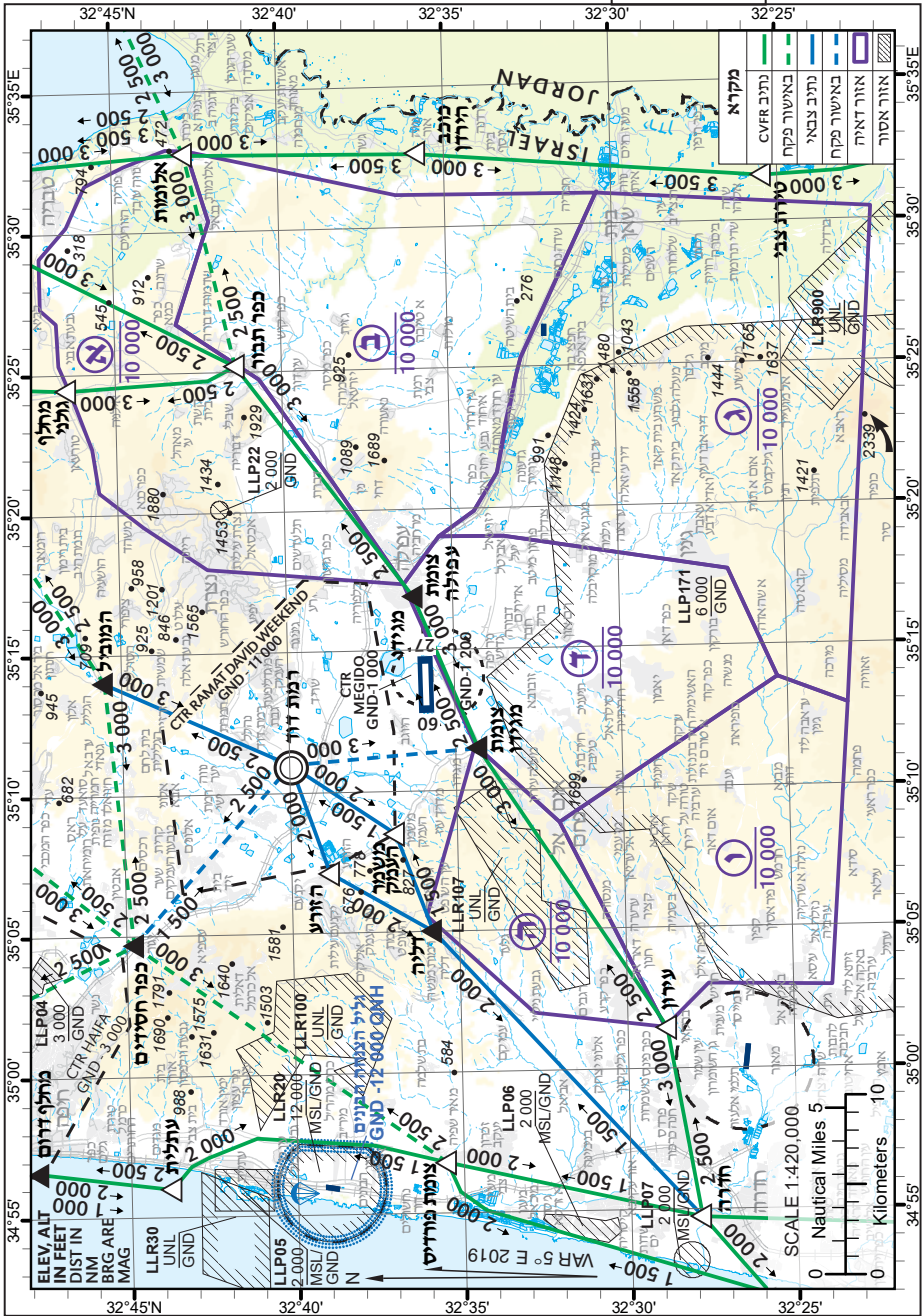

אזורי דאיייה מגידו בסופי שבוע

AD ELEV 200 ft

118.40	פלוטו
124.40	מגידו
123.40	רמת דוד

MEGIDU (LLMG)

CHANGES: New chart