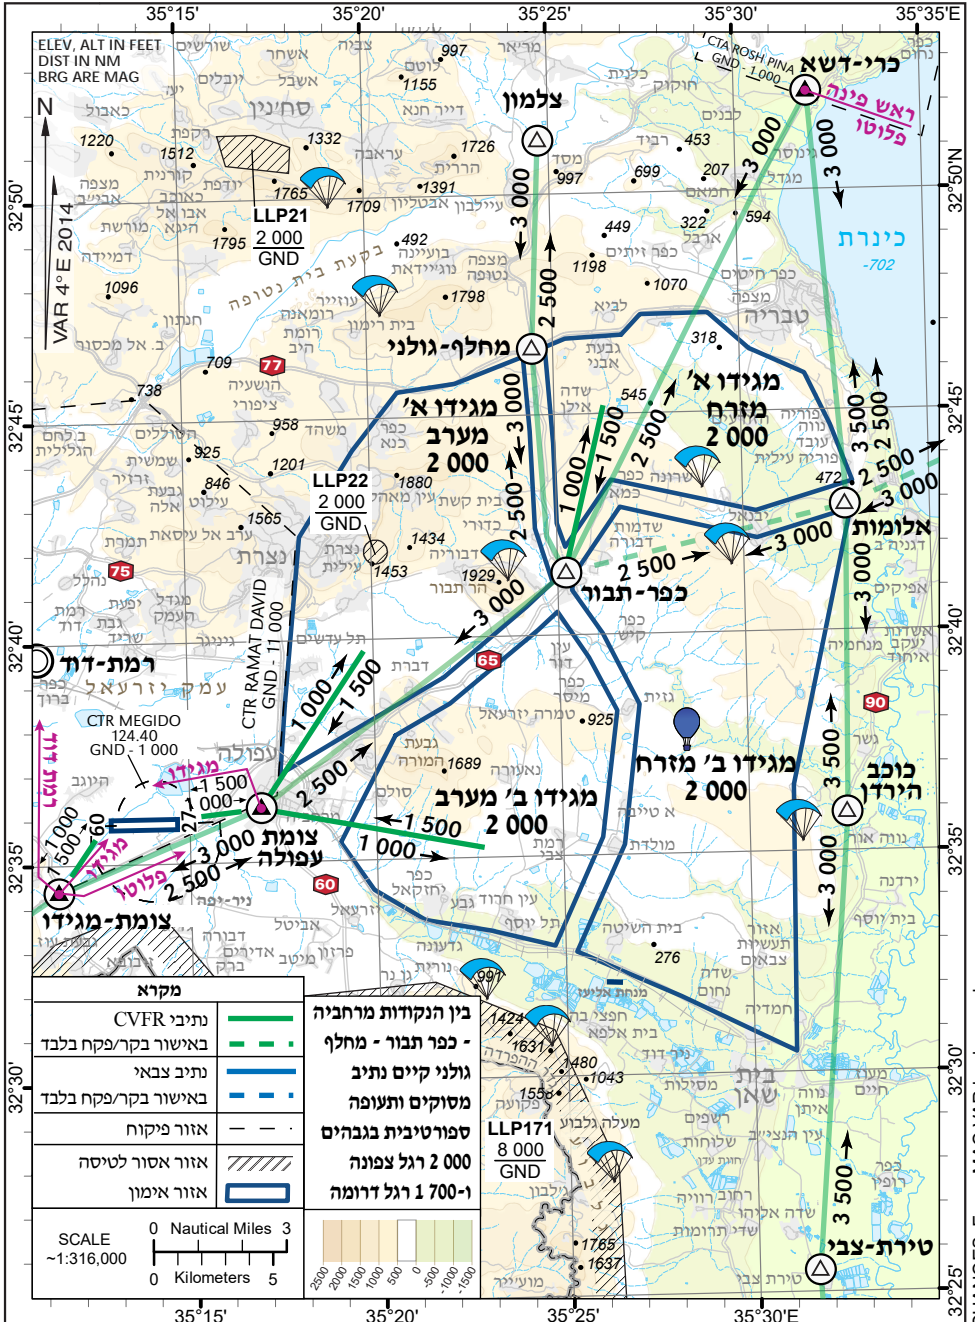

118.40	פלוטו
123.40	רמת דוד
124.40	מגידו

מקרא	
CVFR תיבי	———
באישור בקר/פקח בלבד	———
תניב צבאי	———
באישור בקר/פקח בלבד	———
אזור פיקוח	———
אזור אסור לטיסה	———
אזור אימון	———

בין הנקודות מרחביה	———
- כפר תבור - מחלף	———
גולני קיים תניב	———
משוקים ותעופה	———
ספורטיבית בגבהים	———
2 000 רגל צפונה	———
1 700 רגל דרומה	———

CHANGES: Freq., MAG VAR background