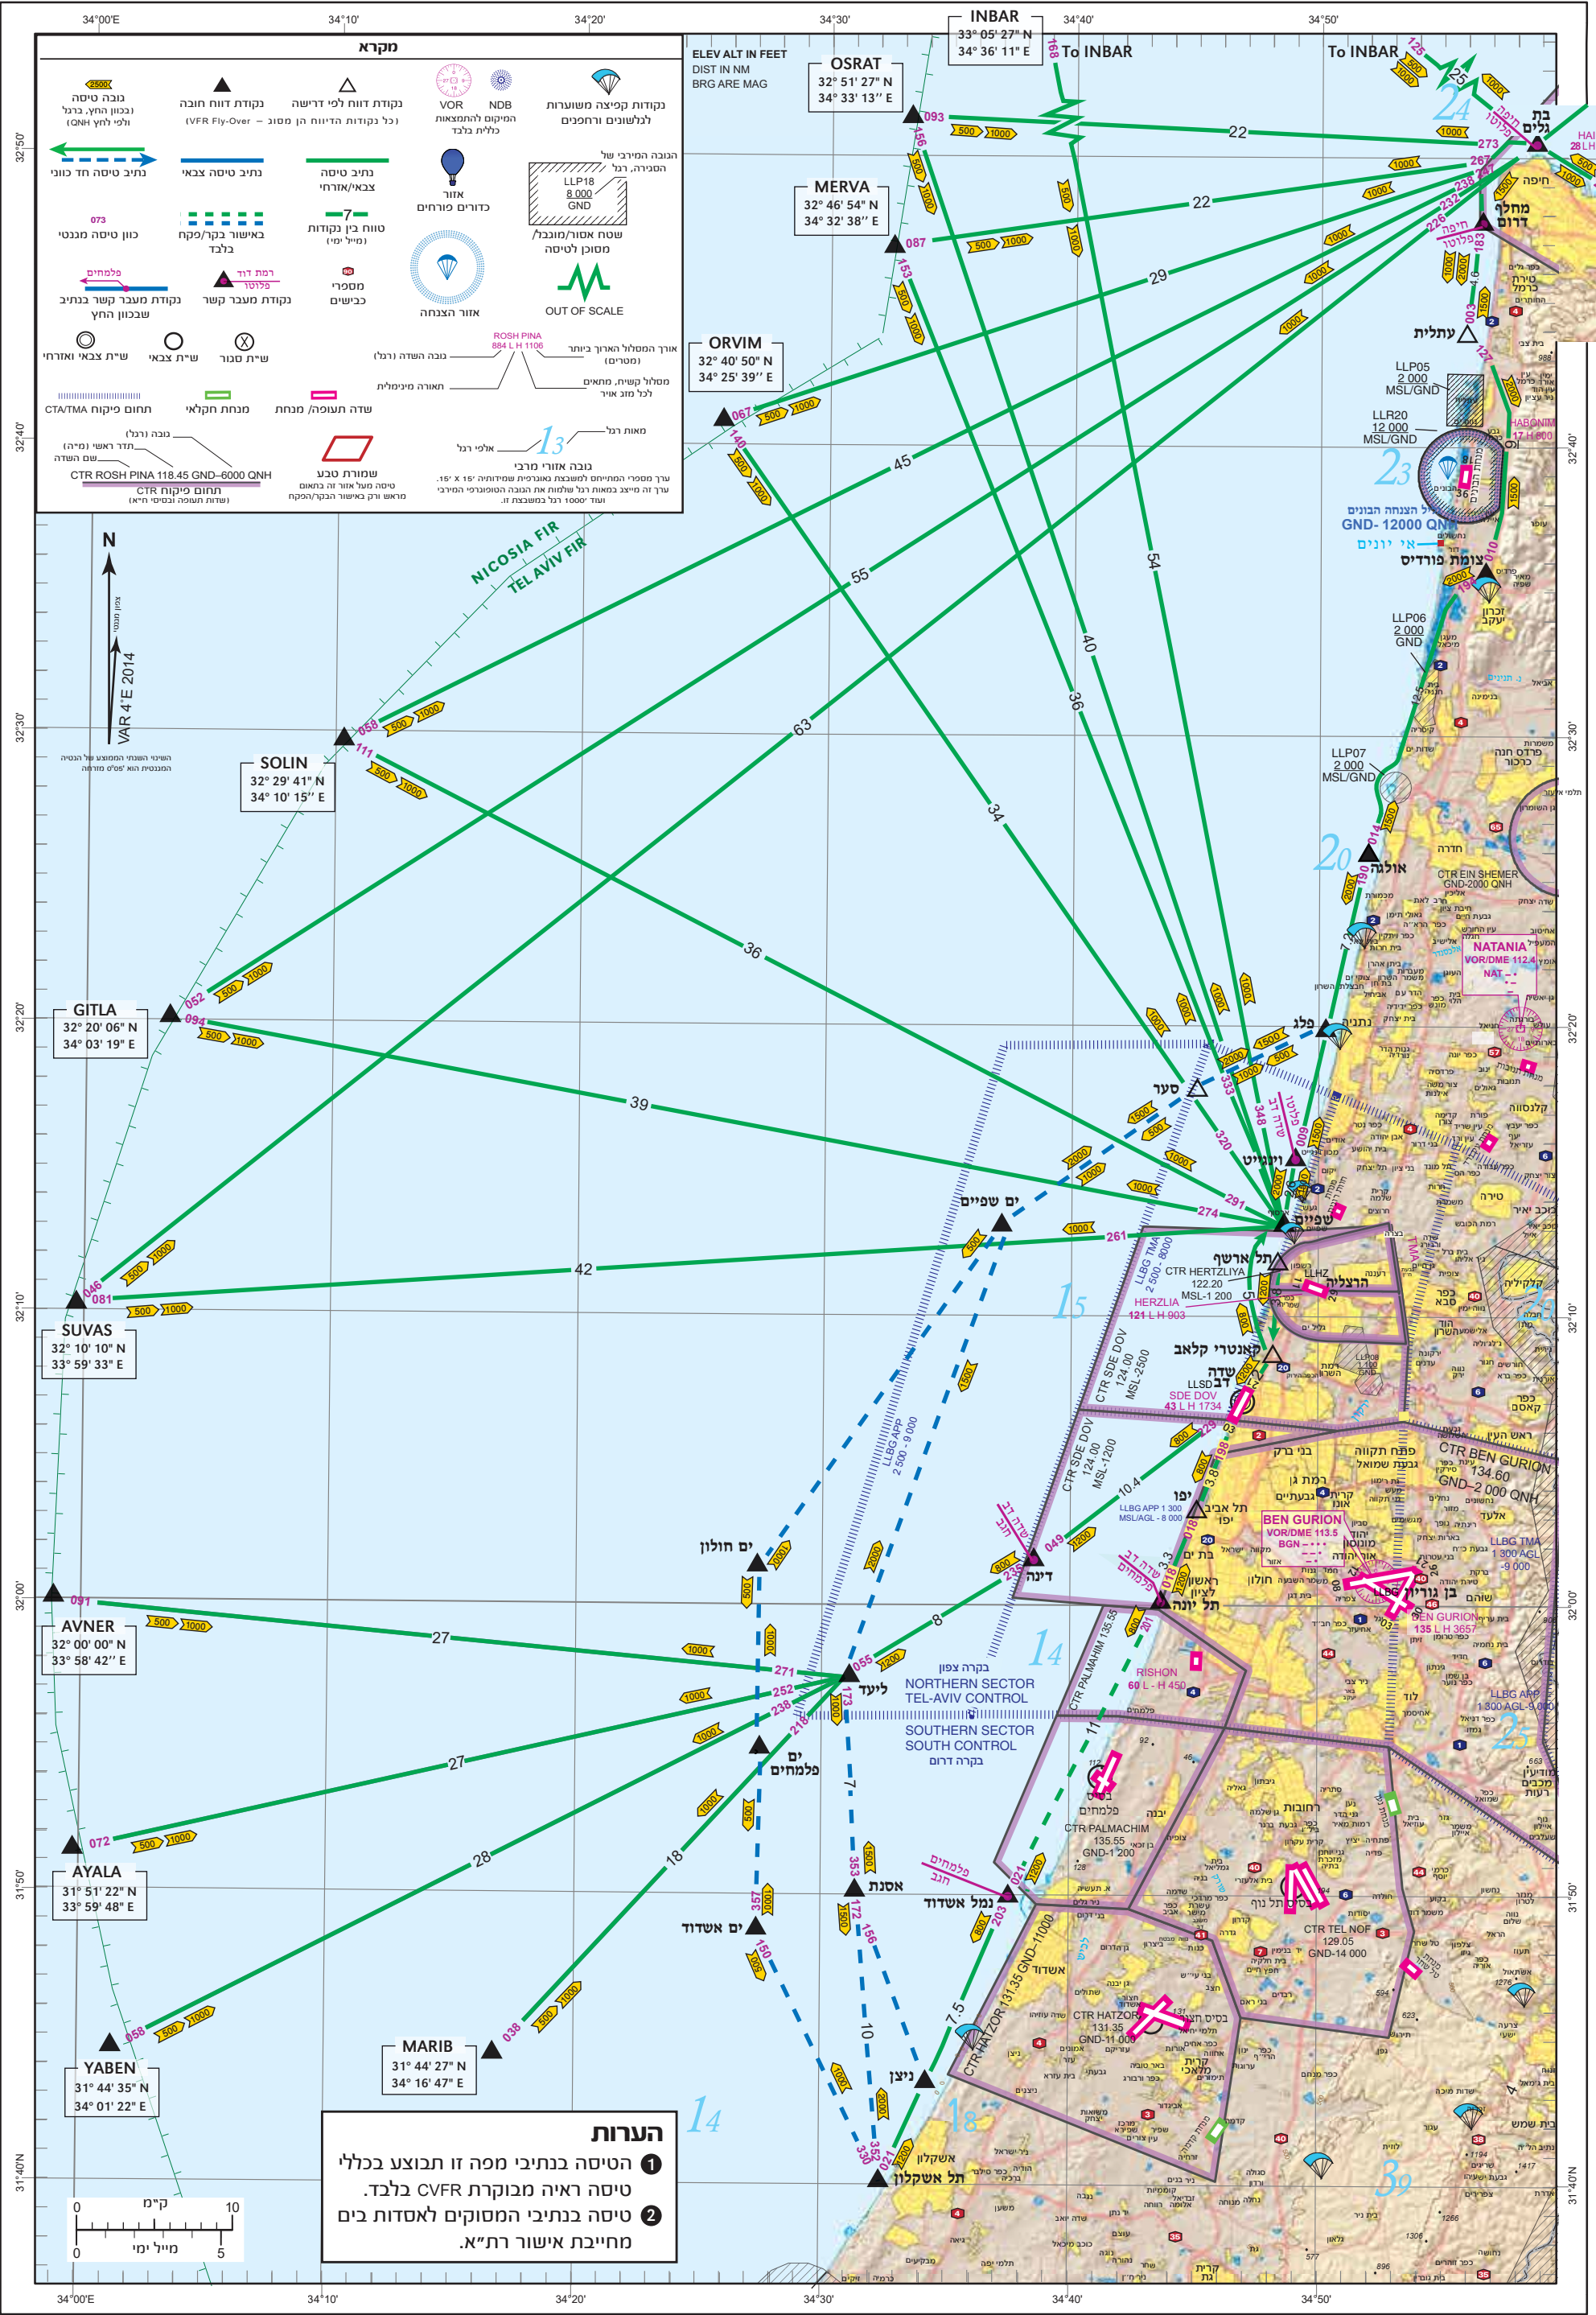

CHANGES: WPT's, routes

**הערות**

- 1 הטיסה בנתיבי מפה זו תבוצע בכללי טיסה רגילה מבוקרת CVFR בלבד.
- 2 טיסה בנתיבי המסוקים לאסדות בים מחייבת אישור רת"א.