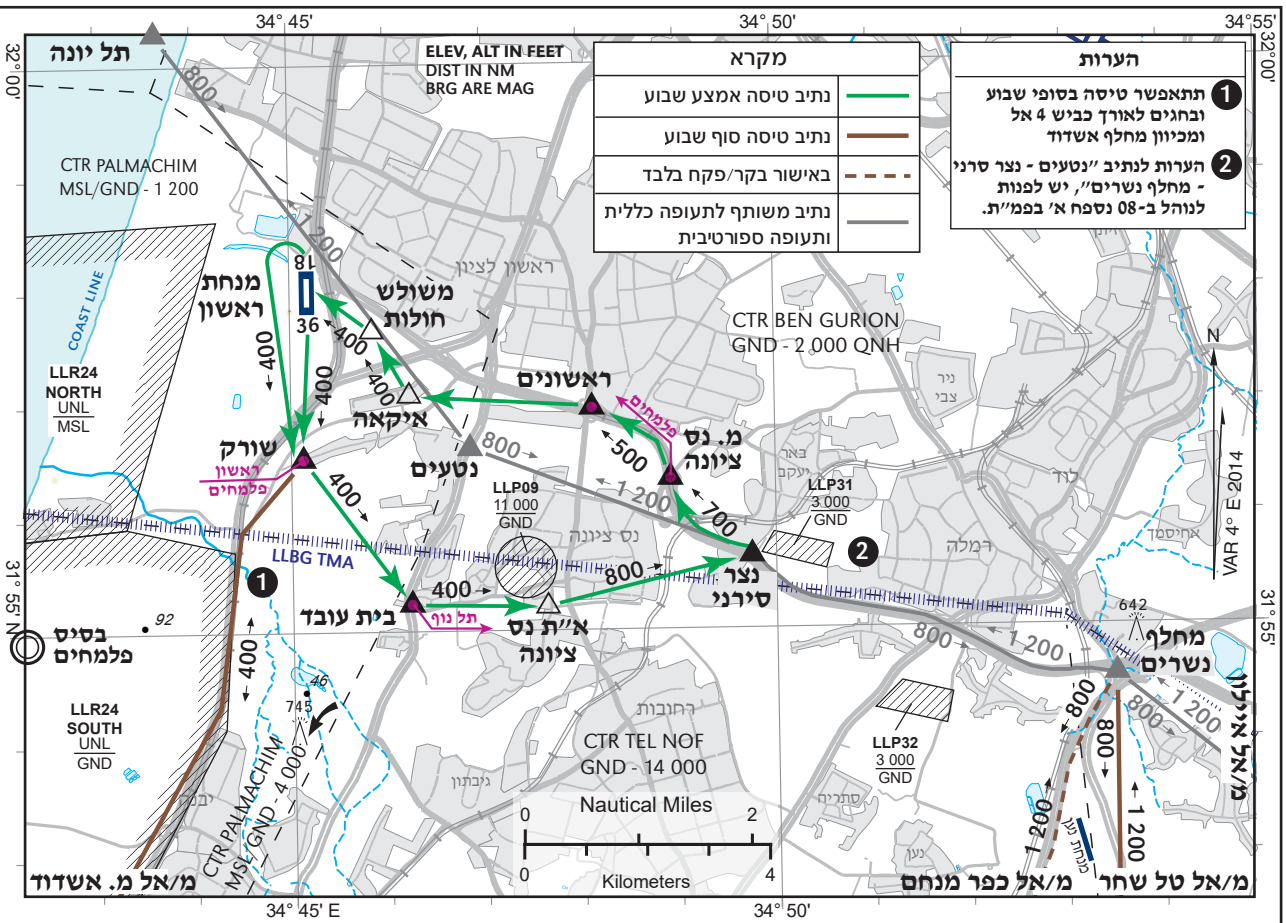

תל-נוף	129.05
נתיביג מנחם	134.60
להאנה בלבד	

ראשון	120.00
פלמחים ראשי	135.55
פלמחים משני	121.70

CHANGES: Routing.