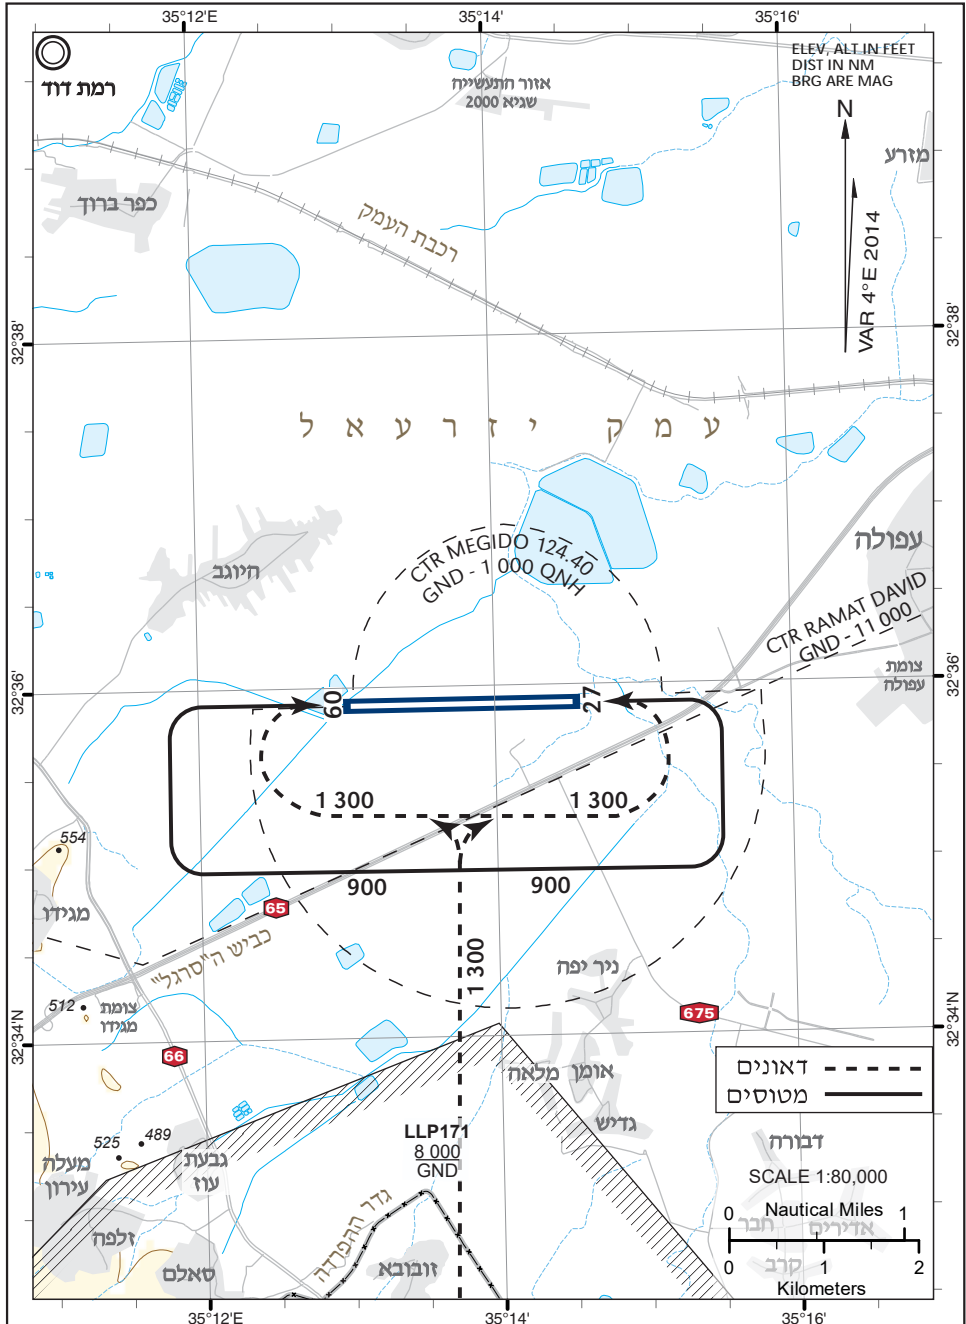

תרשים ההקפה

32° 35' 50" N
035° 14' 05" E

AD ELEV 200 ft

124.40	מגידו
123.40	רמת דוד
118.40	פלוטו

MEGIDO
(LLMG)

CHANGES: Freq.