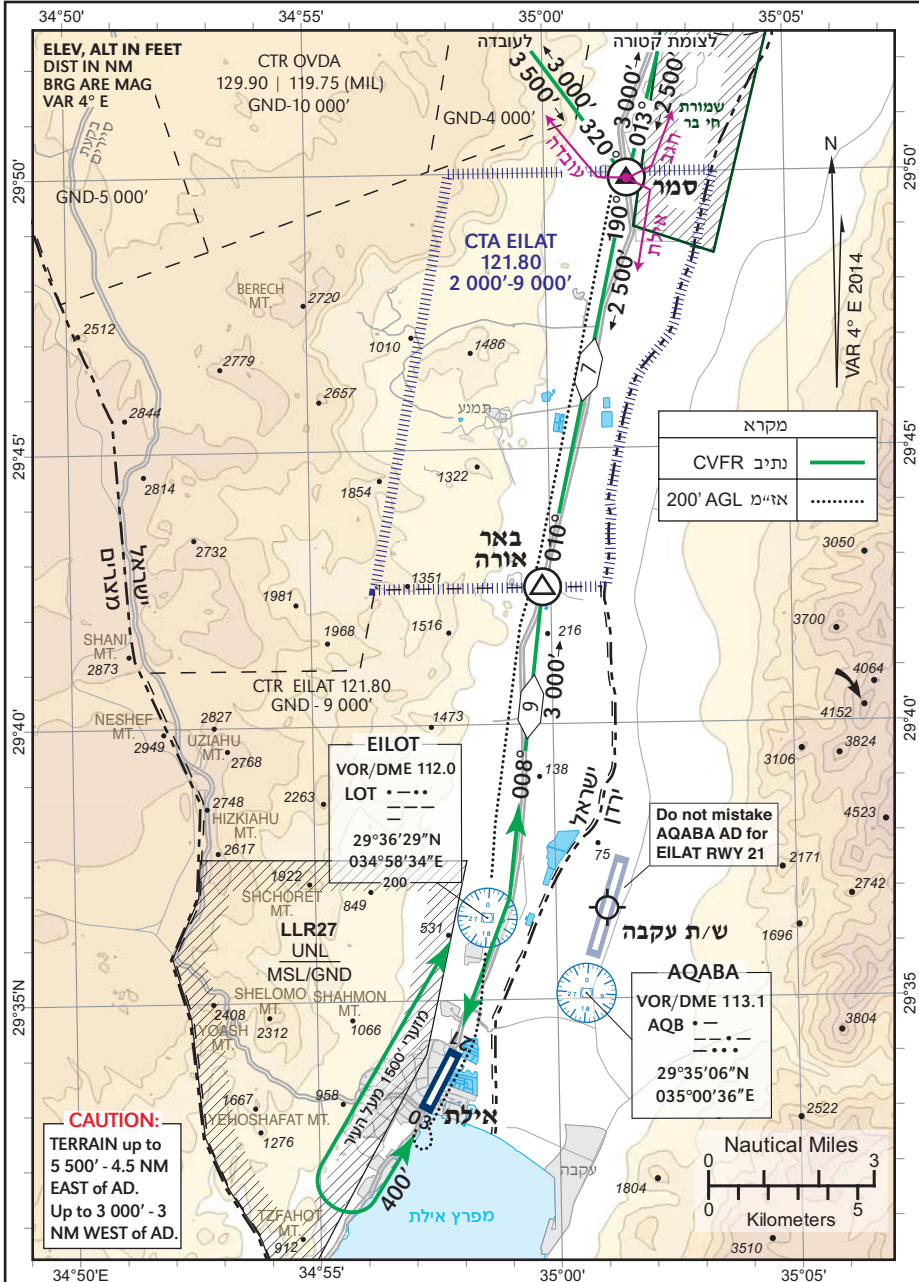

נתיבי כניסה ויציאה CVFR  
בהפעלה (גישה) מערבית

AD ELEV 43 ft

121.80	אילת
132.70	חגב
119.75	עונדה

EILAT

CHANGES: Procedure name, CTR, restricted area, remarks