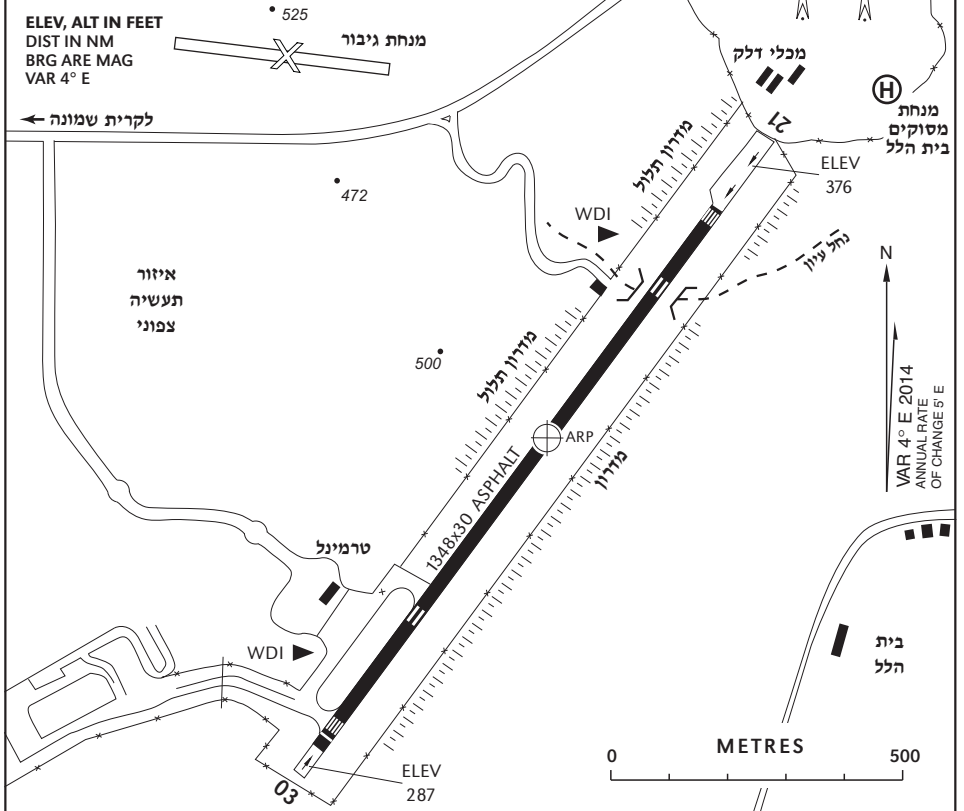

AERODROME CHART	33°12'42"N	AD ELEV 376 ft	PLUTO	118.40	KIRYAT SHMONA
	035°35'47"E		KIRYAT SHMONA	126.90	

RWY	DIRECTION	THR	BEARING STRENGTH
03	033°	TBD	PCN 15/F/C/Y/T
21	213°	TBD	

CHANGES: Frequencies