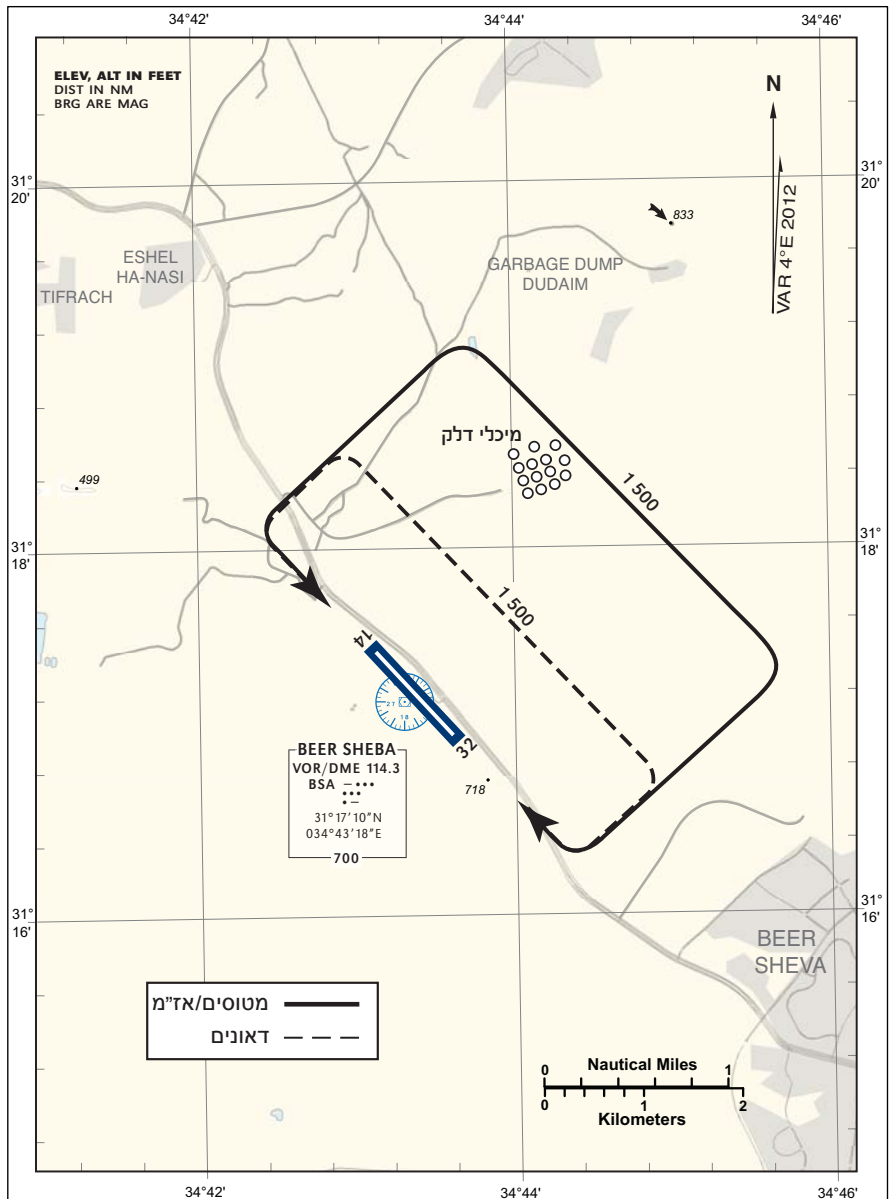

תרשים הקפה

AD ELEV 656 ft

(+שידור עיוור)	122.50 תימן
(קדם)	135.20 הקפה
(קדם)	134.70 גישה

BEER SHEVA

CHANGES: Traffic pattern