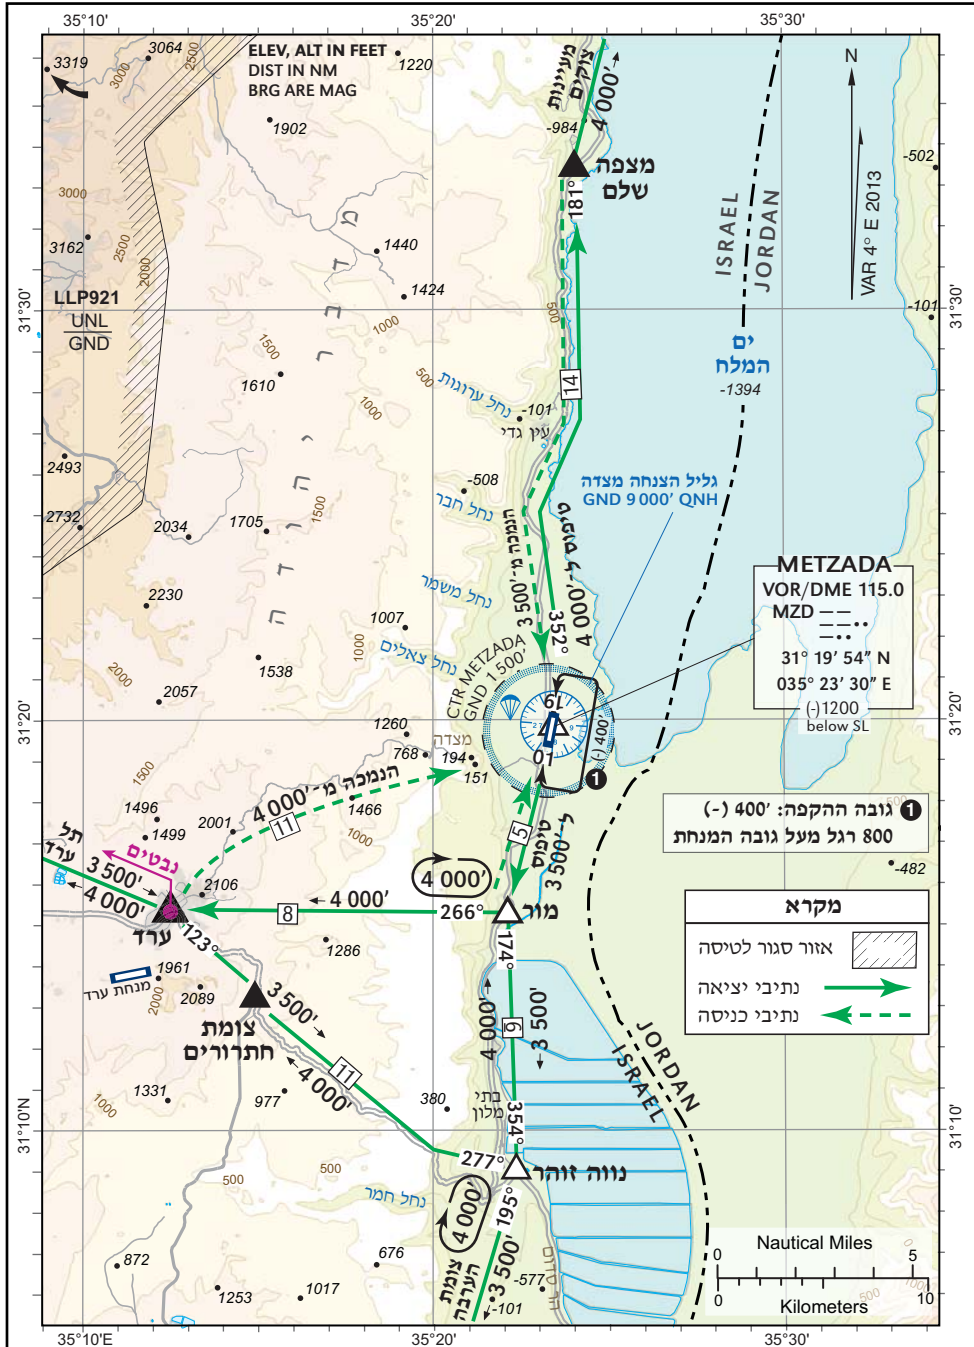

כניסה ויציאה - נתיבי CVFR

AERODROME ELEV
(-)1 233 ft

מצדה	122.55
חגב	132.70

METZADA

CHANGES: Visual Circuit, Altitudes, Cartography.