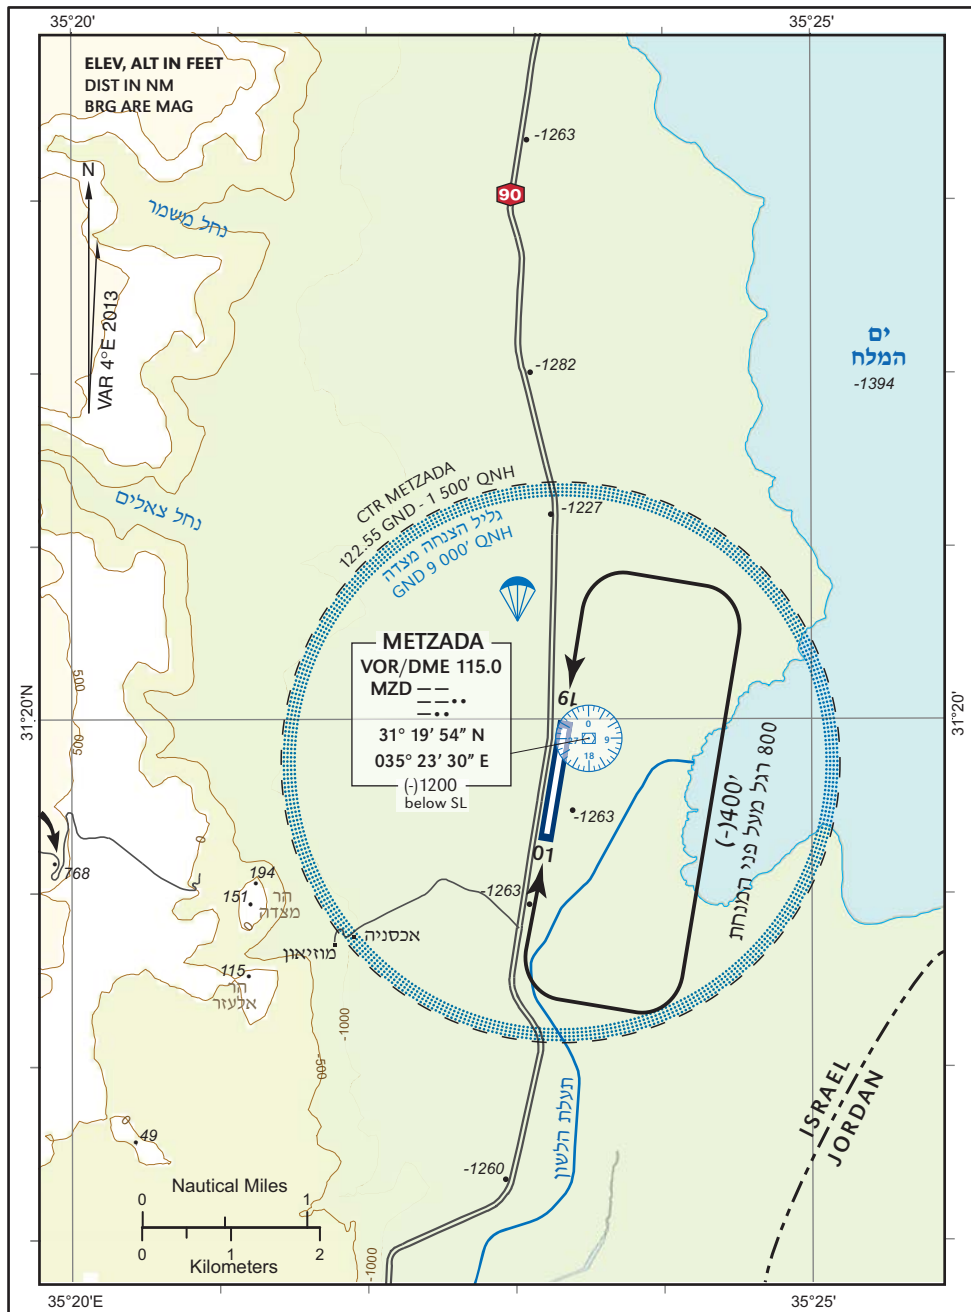

VISUAL CIRCUIT CHART AERODROME ELEV (-)1 233 ft

מצדה	122.55
חגב	132.70

METZADA

CHANGES: Visual circuit, cartography