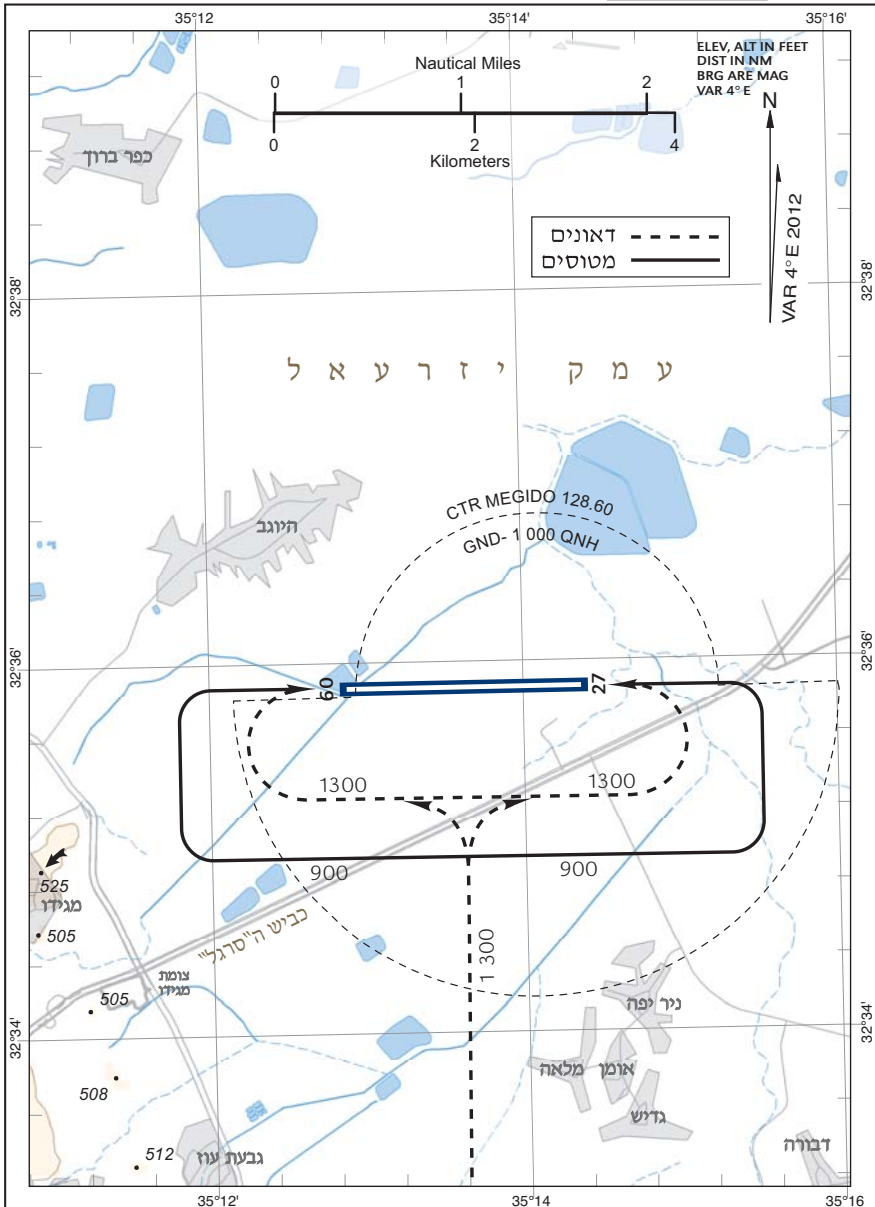

תרשים ההקפה

32° 35' 50" N
035° 14' 05" E

AD ELEV 200 ft

128.60	מגידו
123.40	רמת דוד
127.10	פלוטו

MEGIDO

CHANGES: Traffic Pattern.