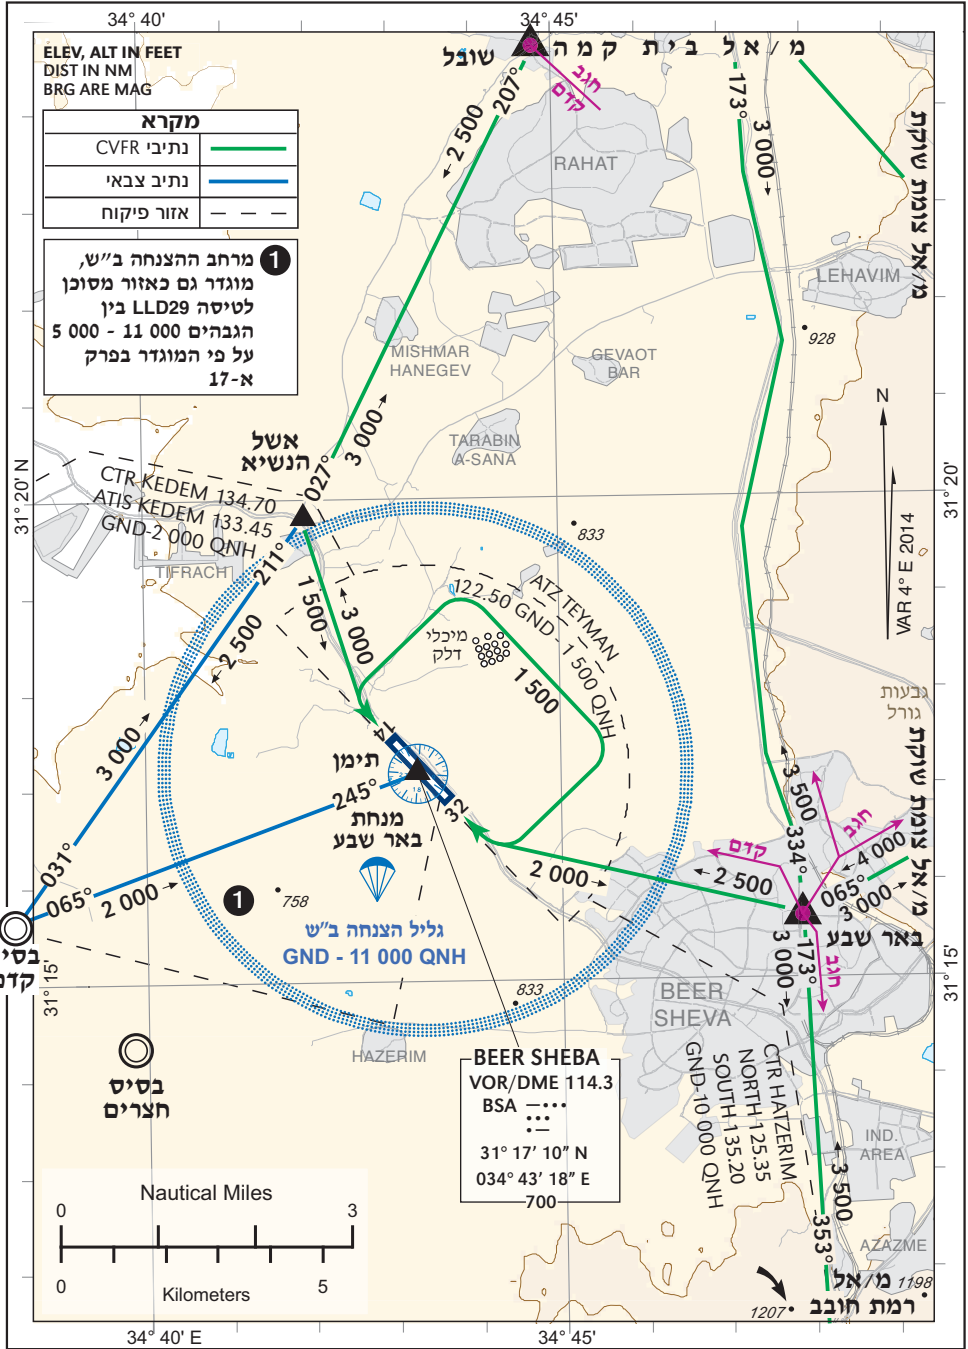

נתיבי כניסה ויציאה  
לפי CVFR

AD ELEV 656 ft

הקפה (קדם)	135.200
גישה (קדם)	134.700
תימן	122.500

BEER SHEVA

CHANGES: Revised chart